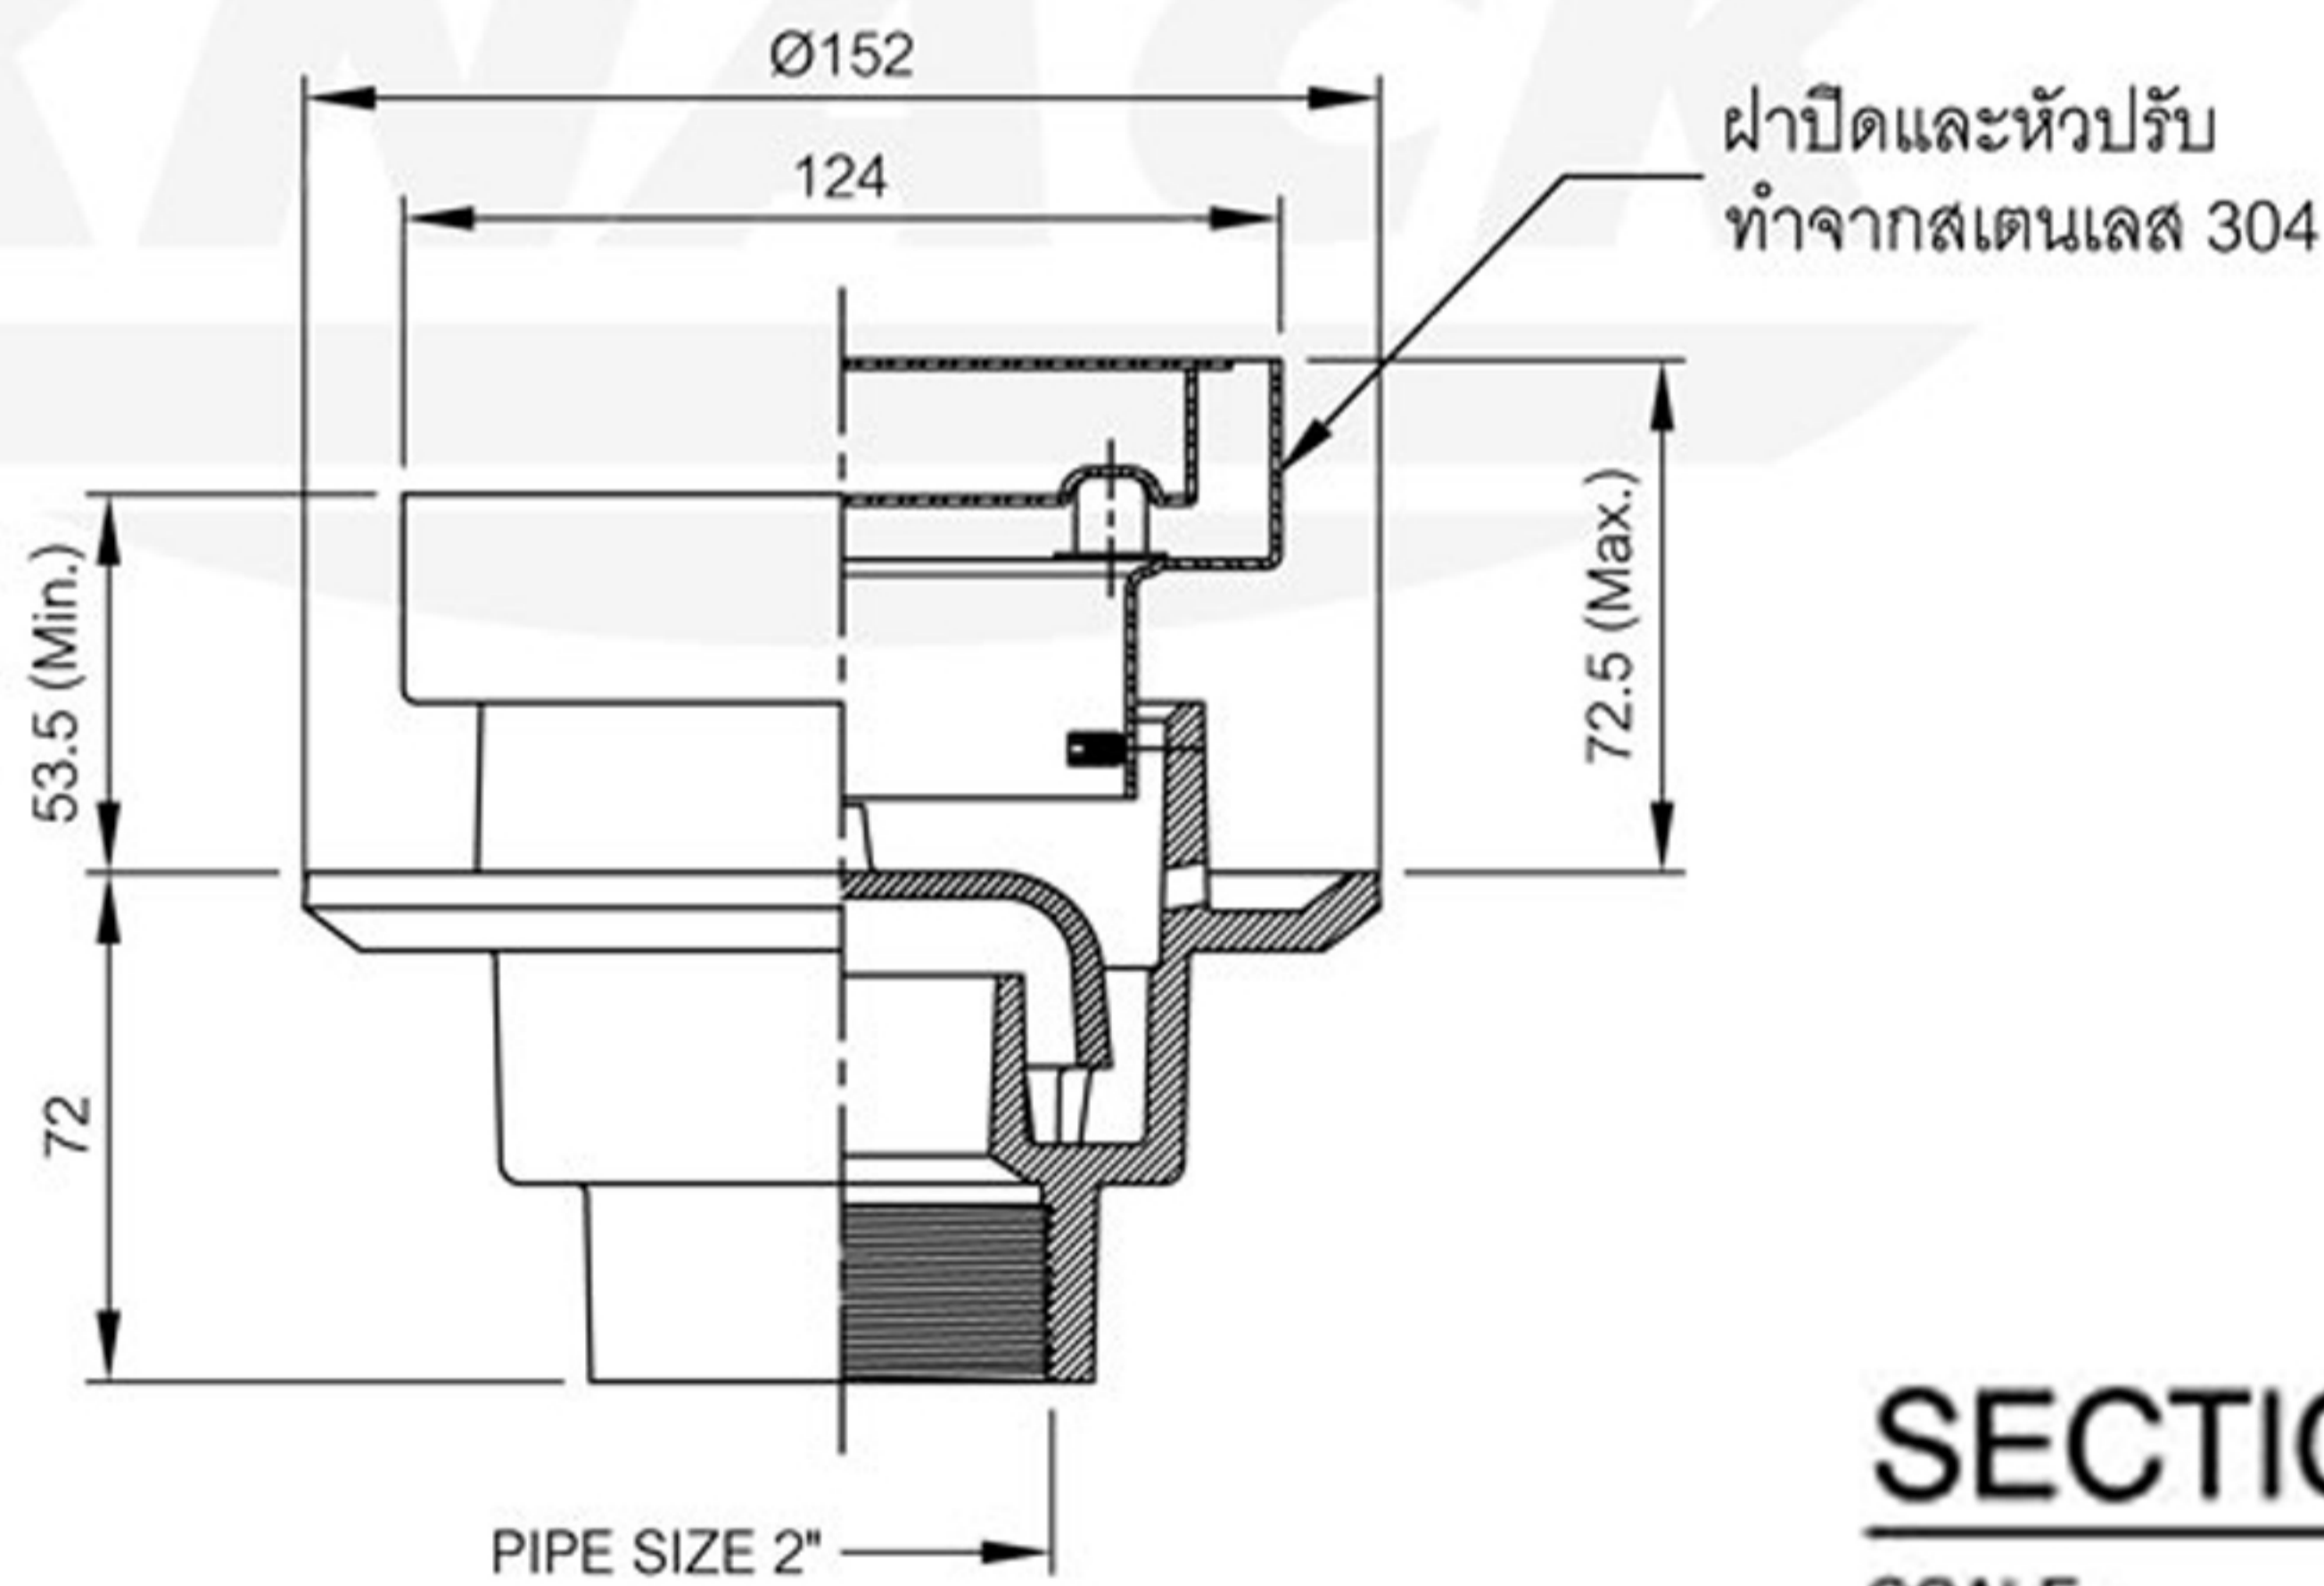

MODERN DRAIN

Modern Drain 227 B (หน้าสแตนเลสสีเหลี่ยม) แบบดักกลิ่น

ชุดร่องระบายน้ำทิ้งทรงเหลี่ยม (สแตนเลส)

- ฐานเหล็กหล่อมีปีกกันซึม
- มีถ้วยครอบกันกลิ่น
- สำหรับท่อ ขนาด 2"
(หน้าแปลน 4 7/8")

TOP VIEW
SCALE 1 : 2.5

SECTION A - B
SCALE 1 : 2.5

CUSTOMER		N/A				PROJECT	N/A	
DRAWN	CH.WORAWIT	DATE	9 / 09 / 59	REV.	00	RANGE (MM.)	TOLERRANCES CHECK	
DWG.No.	0909593-D1	WORKTYPE	MTO	SCALE	1 : 2.5		CASTING (MM.)	MACHING (MM.)
DIMENSION IN MM.						0 - 99	± 1	± 0.5
MATERIAL						100 - 149	± 2	± 0.8
-						150 - 499	± 3	± 1
FINISHING						500 - 999	± 6	± 2
-						1000 - UPPER	± 8	± 3