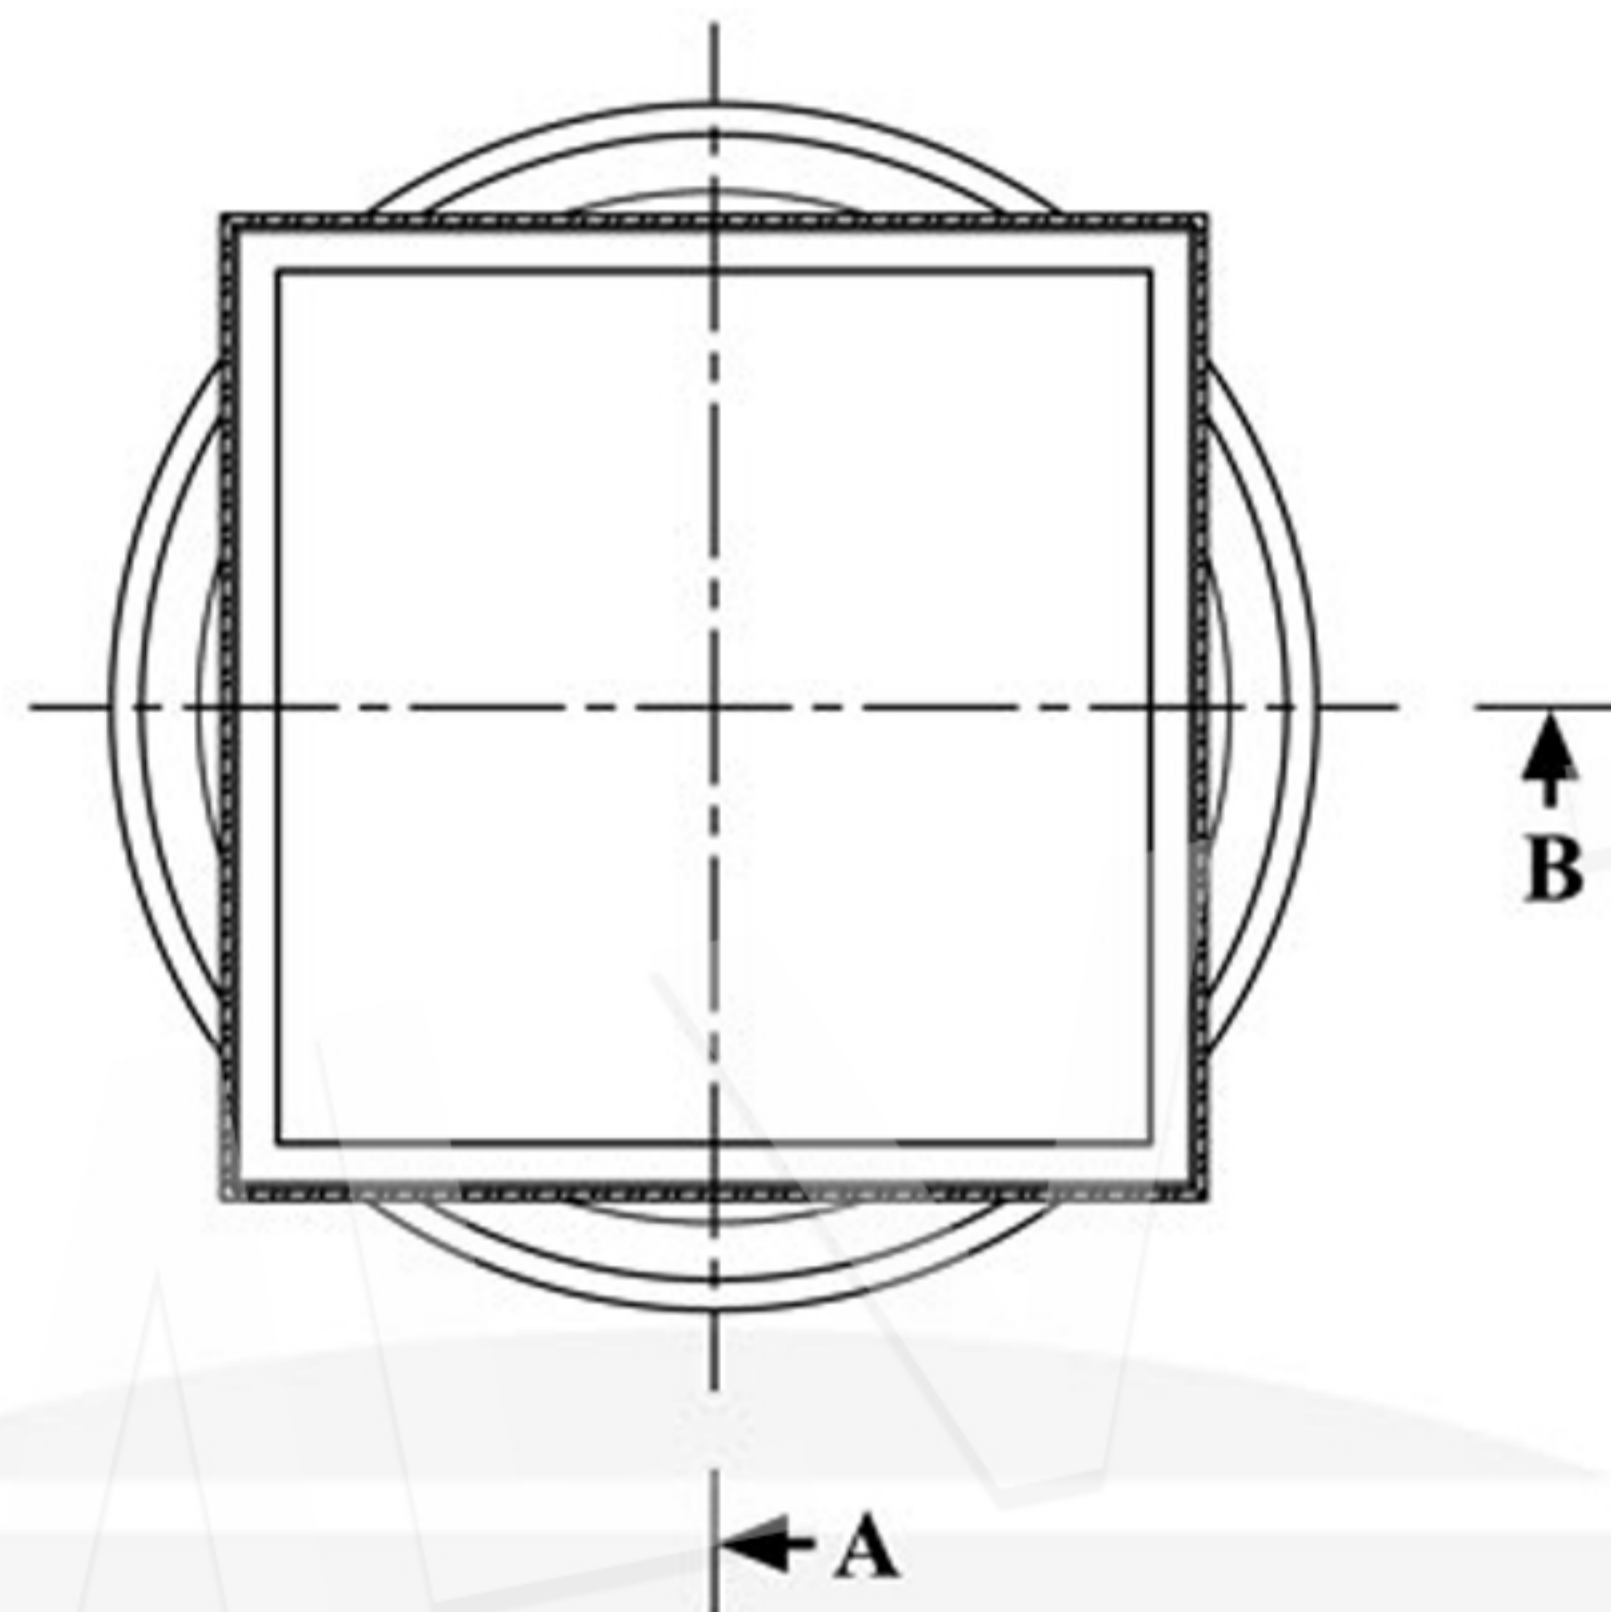

MODERN DRAIN

Modern Drain 227 B (หน้าสแตนเลสสีเหลี่ยม) แบบดักกลิ่น

ชุดร่องระบายน้ำทิ้งทรงเหลี่ยม (สแตนเลส)

- ฐานเหล็กหล่อมีปีกกันซึม
- มีถ้วยครอบกันกลิ่น
- สำหรับท่อ ขนาด 2"
(หน้าแปลน 4 7/8")

TOP VIEW
SCALE 1 : 2.5

SECTION A - B
SCALE 1 : 2.5

CUSTOMER		N/A				PROJECT	N/A	
DRAWN	CH.WORAWIT	DATE	9 / 09 / 59	REV.	00	RANGE (MM.)	TOLERRANCES CHECK	
DWG.No.	0909593-D1	WORKTYPE	MTO	SCALE	1 : 2.5		CASTING (MM.)	MACHING (MM.)
DIMENSION IN MM.						0 - 99	± 1	± 0.5
MATERIAL						100 - 149	± 2	± 0.8
-						150 - 499	± 3	± 1
FINISHING						500 - 999	± 6	± 2
-						1000 - UPPER	± 8	± 3